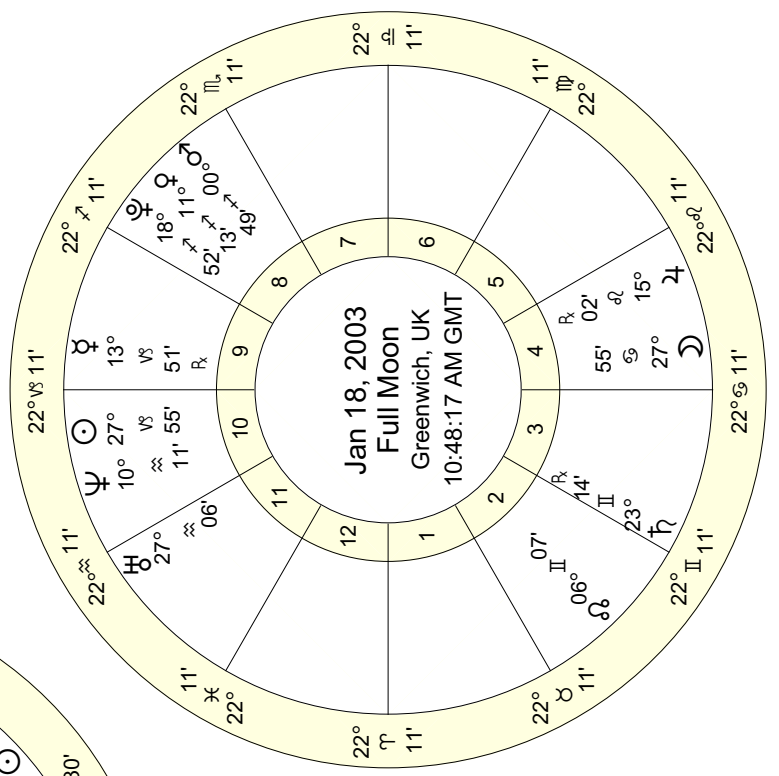

January 2003 Capricorn

Tra-Tra	Tra-Nat
♄♄	01
♄♁	02
♁♁	03
♁♂	04
♂♂	05
♂♁	06
♁♂	07
♂♁	08
♁♂	09
♁♁	10
♁♂	11
♁♁	12
♁♂	13
♁♁	14
♁♂	15
♁♁	16
♁♂	17
♁♁	18
♁♂	19
♁♁	20
♁♂	21
♁♁	22
♁♂	23
♁♁	24
♁♂	25
♁♁	26
♁♂	27
♁♁	28
♁♂	29
♁♁	30
♁♂	31