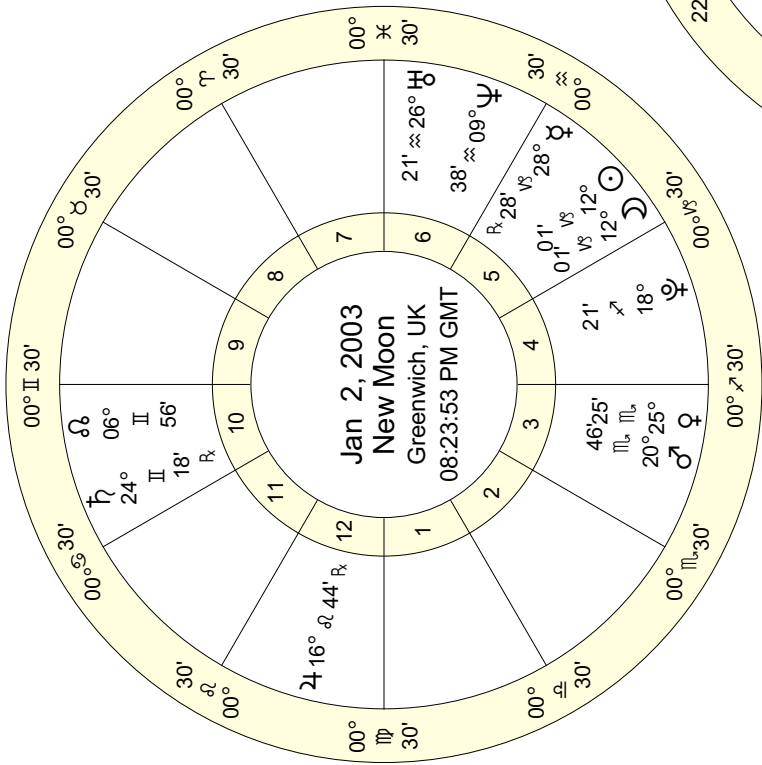

January 2003 Capricorn

Tra-Tra	Tra-Nat
♄♄	01
♄♁	02
♁♁	03
♁♂	04
♂♂	05
♂♁	06
♁♂	07
♂♁	08
♁♂	09
♁♁	10
♁♂	11
♁♁	12
♁♂	13
♁♁	14
♁♂	15
♁♁	16
♁♂	17
♁♁	18
♁♂	19
♁♁	20
♁♂	21
♁♁	22
♁♂	23
♁♁	24
♁♂	25
♁♁	26
♁♂	27
♁♁	28
♁♂	29
♁♁	30
♁♂	31